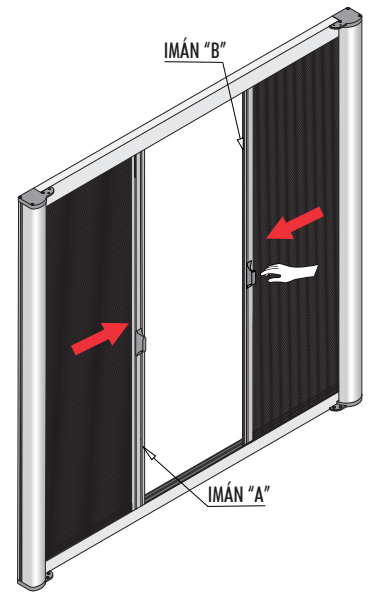

MOSQUITERO ENROLLABLE HORIZONTAL MANUAL DOBLE

- Guía inferior de 42 mm de altura
- **NUEVA GUÍA SUPERIOR** de 60 mm con doble felpa antiviento
- Independiente a la abertura
- Autolimpiante
- Máxima visibilidad (si no se utiliza, se enrolla)
- Diseño innovador
- Sin mantenimiento
- Rápido montaje
- Accionamiento manual **interno y externo**
- Práctico y Estético
- A medida
- Rápida entrega

TELA MOSQUITERA

- **COMPOSICIÓN:**
68% PVC - 32% fibra de vidrio
- **RESISTENCIA A LA TEMPERATURA:**
De -20° a +120°
- **COLOR:** Gris

COLORES DE ALUMINIOS

CAJÓN

GUÍAS

NUEVA GUÍA
con doble felpa
antiviento