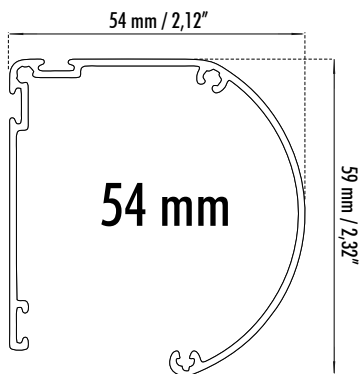

MOSQUITERO ENROLLABLE HORIZONTAL MANUAL DOBLE

- Guía inferior de 42 mm de altura
- **NUEVA GUÍA SUPERIOR** de 60 mm con doble felpa antiviento
- Independiente a la abertura
- Autolimpiante
- Máxima visibilidad (si no se utiliza, se enrolla)
- Diseño innovador
- Sin mantenimiento
- Rápido montaje
- Accionamiento manual **interno y externo**
- Práctico y Estético
- A medida
- Rápida entrega

TELA MOSQUITERA

- **COMPOSICIÓN:**
68% PVC - 32% fibra de vidrio
- **RESISTENCIA A LA TEMPERATURA:**
De -20° a +120°
- **COLOR:** Gris

COLORES DE ALUMINIOS

CAJÓN

GUÍAS

NUEVA GUÍA
con doble felpa
antiviento

CIERRE IMANTADO

NUEVA GUÍA
de cierre
imantada

MAGIC ROLL S. A.

Ventas a distribuidores: Av. Juan de Garay 2377 - San Cristóbal (C1256AAB) - Ciudad Autónoma de Buenos Aires
Fábrica: Mont Cenís 3973 - Rosario Santa Fe (S2000PIG)