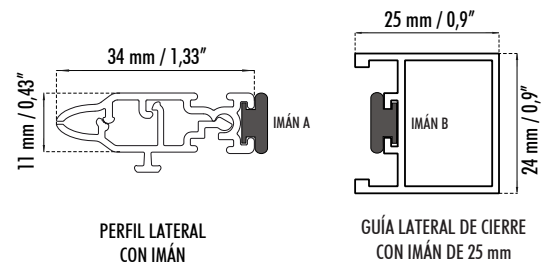

MOSQUITERO ENROLLABLE HORIZONTAL MANUAL DOBLE

- Guía inferior de 42 mm de altura
- **NUEVA GUÍA SUPERIOR** de 60 mm con doble felpa antiviento
- Independiente a la abertura
- Autolimpiante
- Máxima visibilidad (si no se utiliza, se enrolla)
- Diseño innovador
- Sin mantenimiento
- Rápido montaje
- Accionamiento manual **interno y externo**
- Práctico y Estético
- A medida
- Rápida entrega

TELA MOSQUITERA

- **COMPOSICIÓN:**
68% PVC - 32% fibra de vidrio
- **RESISTENCIA A LA TEMPERATURA:**
De -20° a +120°
- **COLOR:** Gris

COLORES DE ALUMINIOS

CAJÓN

GUÍAS

NUEVA GUÍA
con doble felpa
antiviento

CIERRE IMANTADO

NUEVA GUÍA
de cierre
imantada

MAGIC ROLL S. A.

Ventas a distribuidores: Av. Juan de Garay 2377 - San Cristóbal (C1256AAB) - Ciudad Autónoma de Buenos Aires
Fábrica: Mont Cenís 3973 - Rosario Santa Fe (S2000PIG)